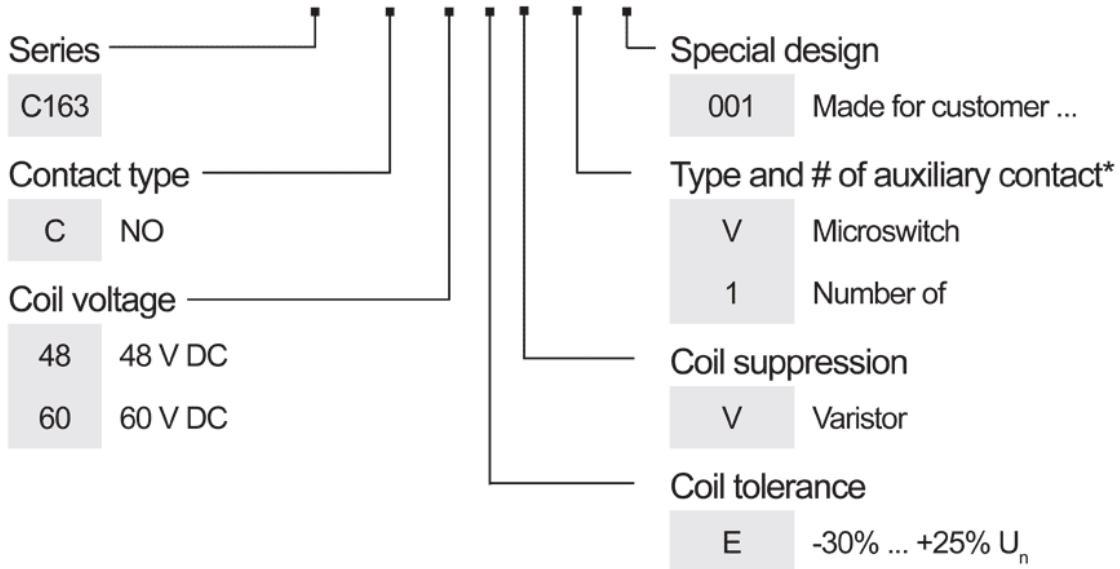

**İMAJ TEKNİK**  
ELEKTRİK ELEKTRONİK MALZ. SAN. VE TİC. LTD. ŞTİ

Ordering code: Contactor for battery voltages

Example: **C163 C/ 48EV-V1 001**

\* Microswitch (to be ordered separately), 1 switch max. possible